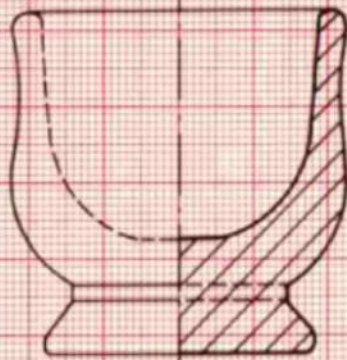

Mörser, zweiteilig
Olive, lackiert

Teil ① \varnothing 90 mm, Höhe 90 mm
Teil ② \varnothing 44 mm, Höhe 192 mm

①

②

M = 1:2