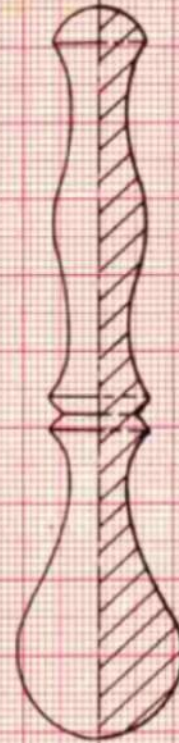

Mörser, zweiteilig
Olive, lackiert

Teil ① \varnothing 90 mm, Höhe 90 mm
Teil ② \varnothing 44 mm, Höhe 192 mm

①

②

M = 1:2